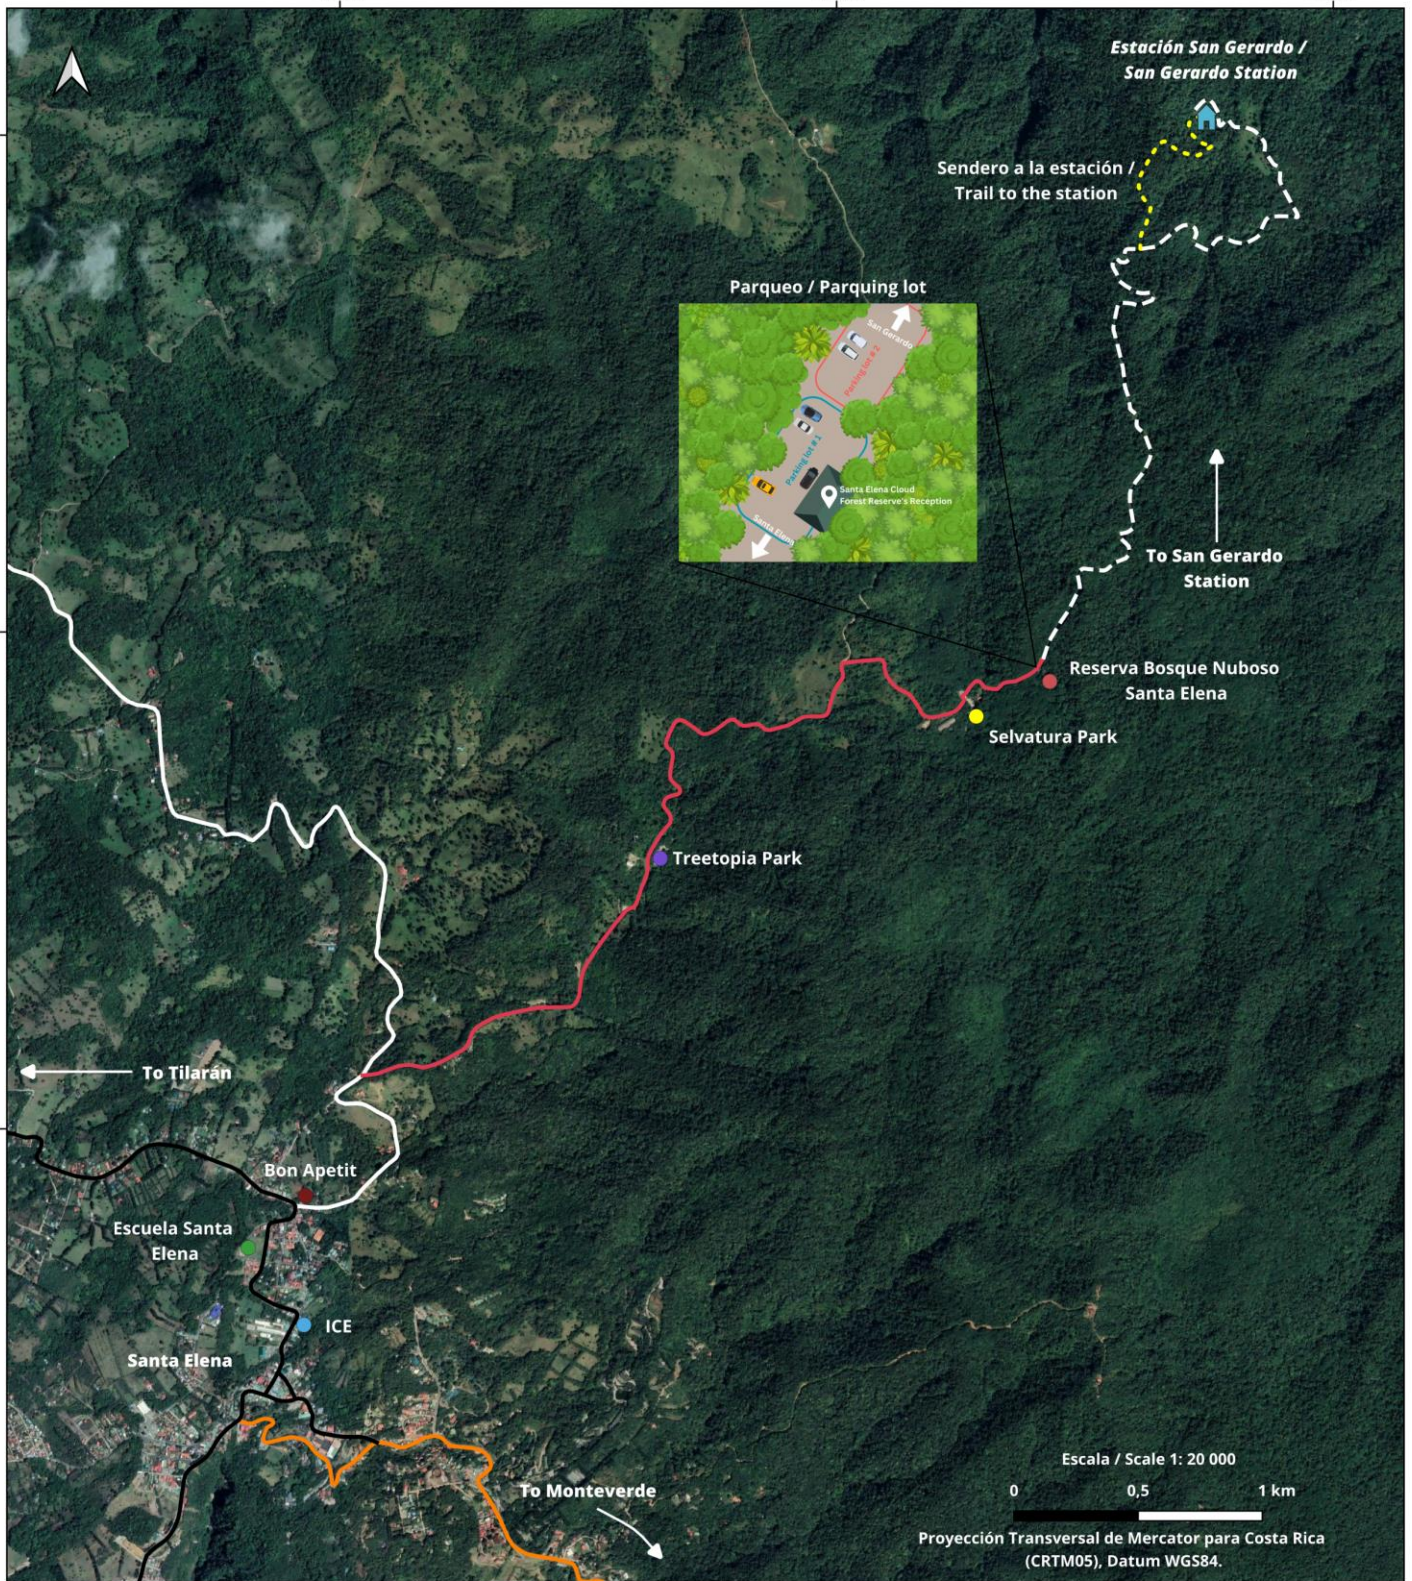

How to get to San Gerardo Station / Cómo llegar a la Estación San Gerardo

410000

412000

414000

1146000

1144000

1142000

Simbología / Legend

Estacion San Gerardo / San Gerardo Station

Puntos de referencia / Reference points

- ICE
- Plaza de deportes / Santa Elena Soccer field
- Bon Appetit
- Treetopia Park
- Selvatura Park
- Reserva Bosque Nuboso Santa Elena

Red vial / Roads

- Ruta 620
- Ruta 606
- Ruta 619
- Calle Bosque Nuboso Santa Elena
- Sendero a Estación San Gerardo
- Sendero Saino / Saino Trail

ASOCIACION CONSERVACIONISTA
DE MONTEVERDE
**BOSQUE ETERNO
DE LOS NIÑOS**