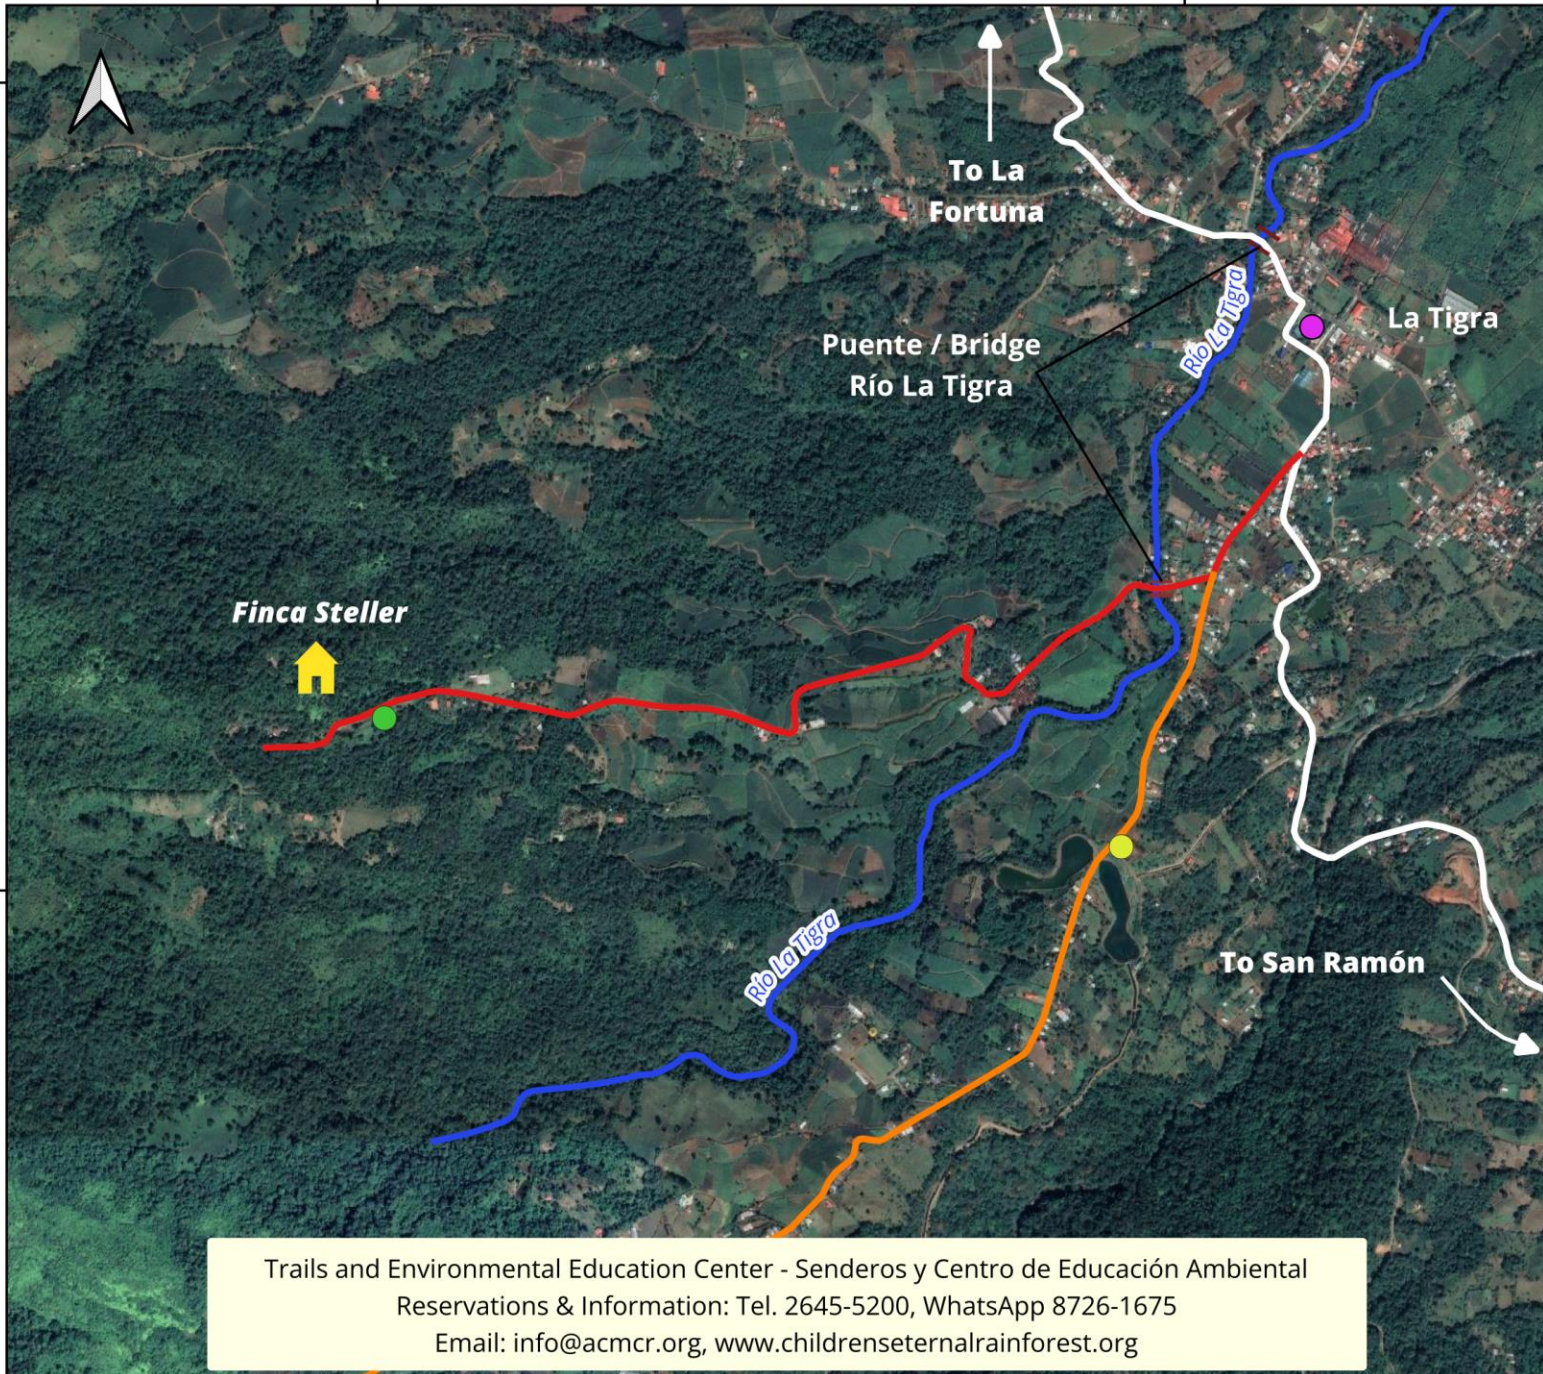

How to get to Finca Steller / Cómo llegar a Finca Steller

434000

436000

1144000

1142000

Simbología / Legend

Finca Steller

Puntos de referencia / Reference points

- Birds & breakfast
- Central hidroeléctrica / Hydroelectric Power Station
- Iglesia La Tigra / Church
- Río La Tigra / La Tigra River

Red vial / Roads

- Ruta 702
- Camino a Finca Steller / To Finca Steller
- Camino a Cerritos / To Cerritos

Escala / Scale 1: 20 000

0 300 600 m

Proyección CRTM05,
Datum WGS84.

ASOCIACION CONSERVACIONISTA
DE MONTEVERDE
**BOSQUE ETERNO
DE LOS NIÑOS**

Trails and Environmental Education Center - Senderos y Centro de Educación Ambiental
Reservations & Information: Tel. 2645-5200, WhatsApp 8726-1675
Email: info@acmcr.org, www.childrenseternalrainforest.org